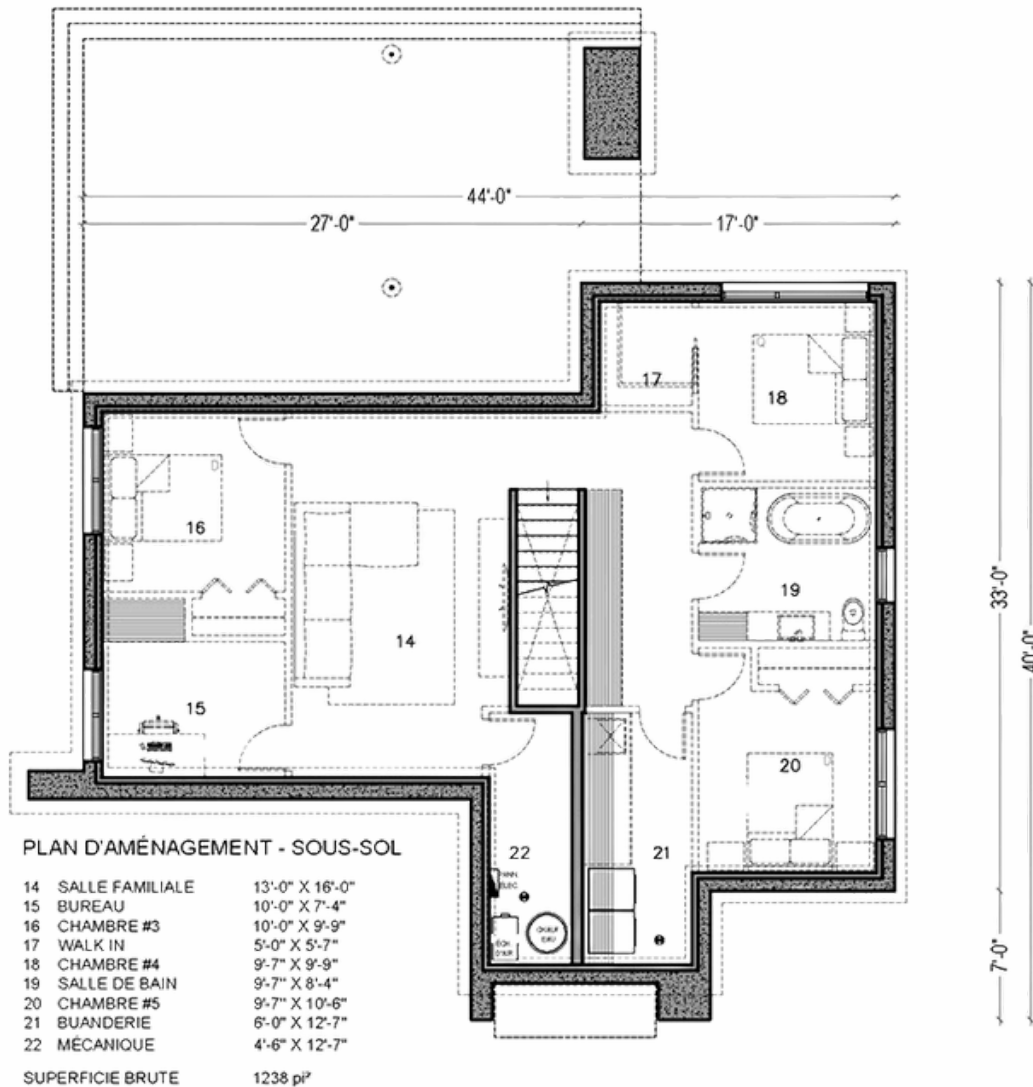

Ostro

BELLAUR
Construction

1262 pi² | 2 chambres | 1 salles de bain

Son architecture traditionnelle et son style compact sont à l'honneur. Le Ostro est un bungalow de deux chambres offrant des vues imprenables sur son environnement grâce à la fenestration abondante et ses aires ouvertes se déclinant sur 1262 pi².

819-576-7304 | Belaur.ca

Ostro

BELLAUR
Construction

1262 pi2 | 2 chambres | 1 salles de bain

819-576-7304 | Belaur.ca

Rez-de-chaussée

TALO

Sous-sol (Non ammenagé)

TALO